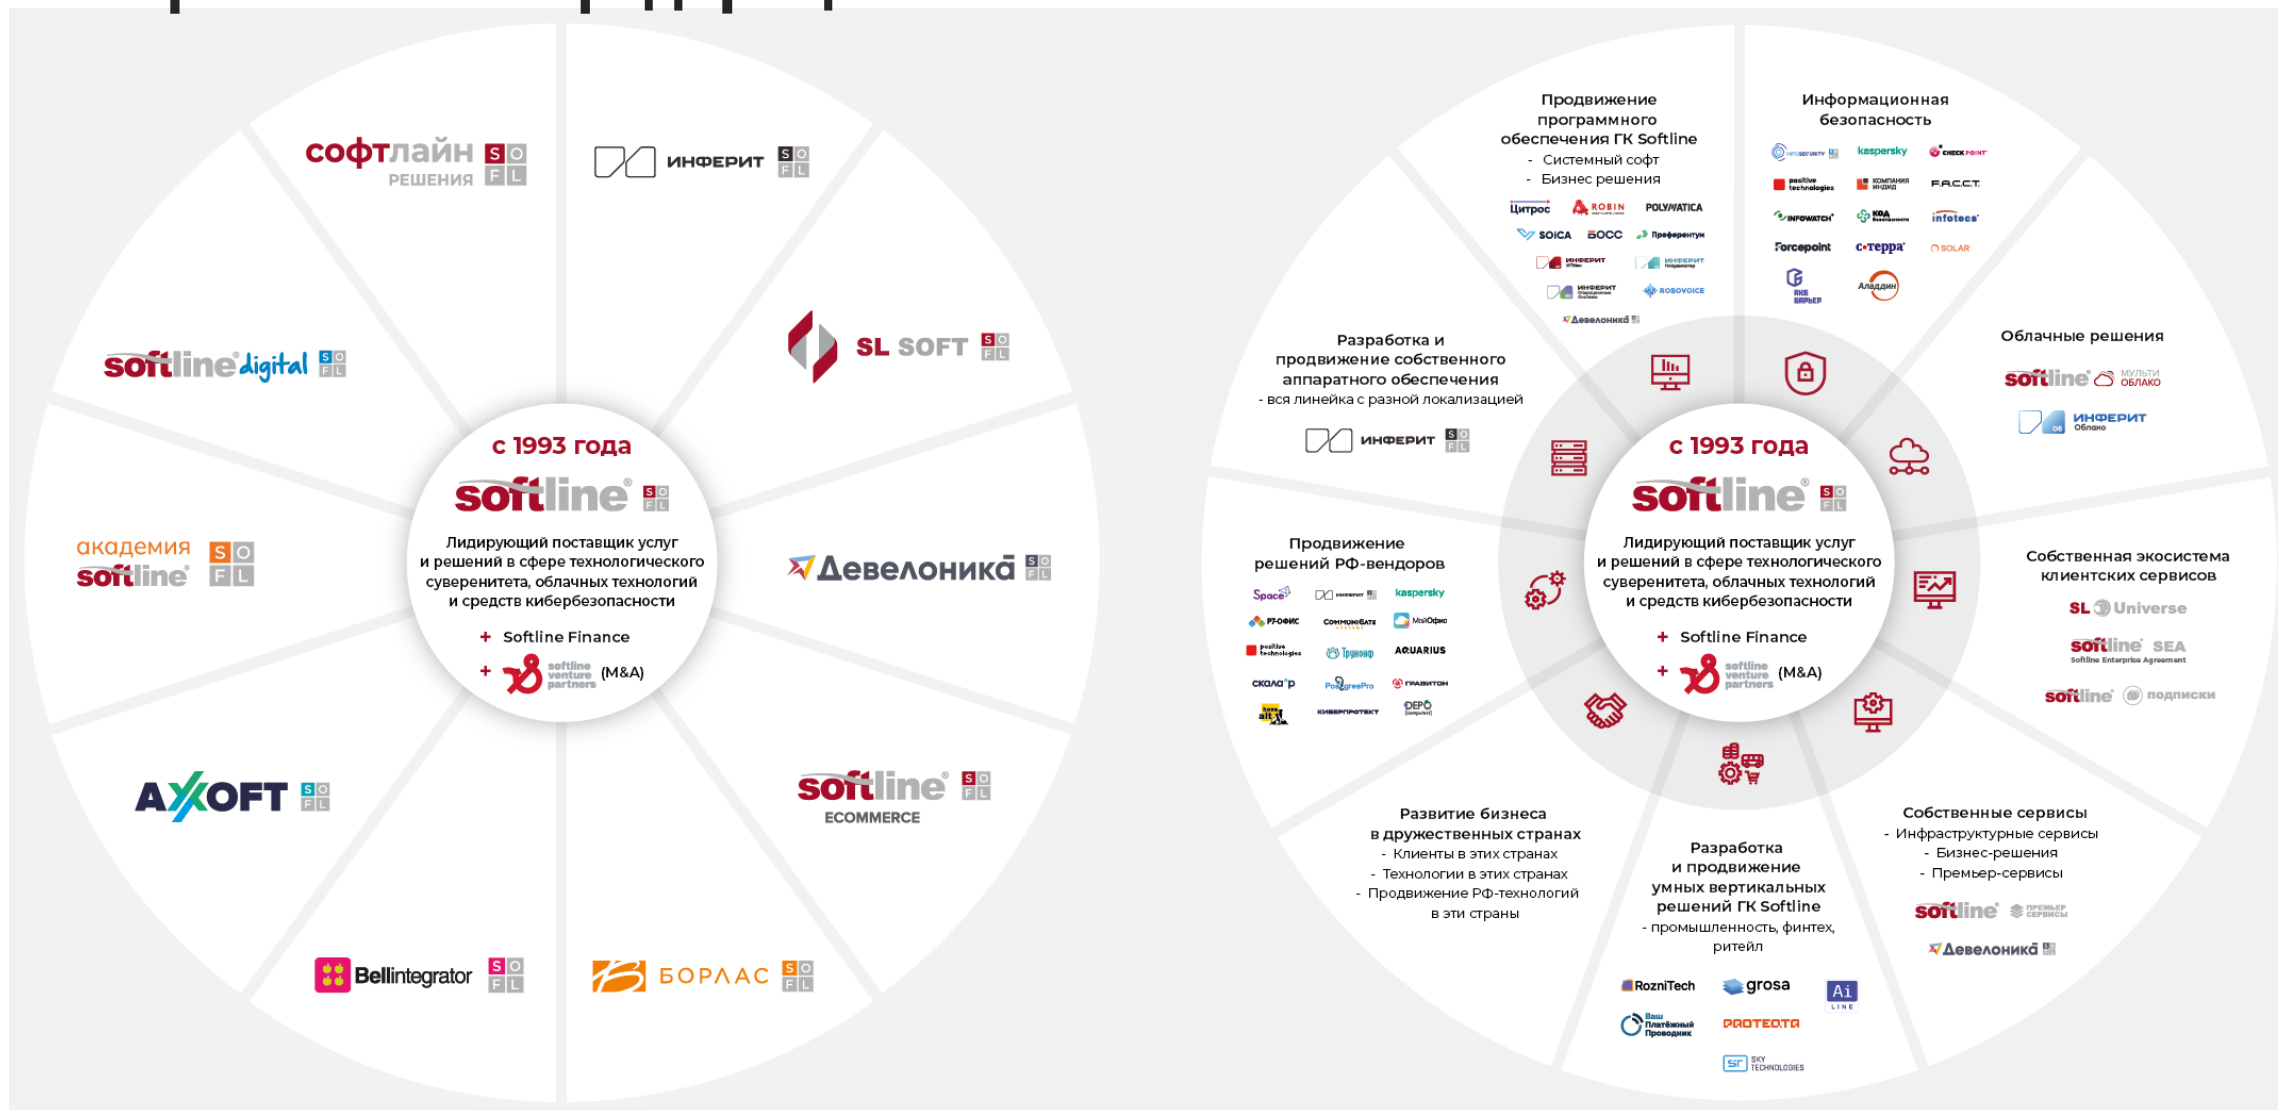

Трансформация.
Успешная. Цифровая. Защищенная.

Мы всё можем

softline

Департамент развития САПР и ГИС

Трансформация.
Успешная. Цифровая. Защищенная.

Softline – один из сильнейших игроков на рынке решений САПР и ГИС в России.